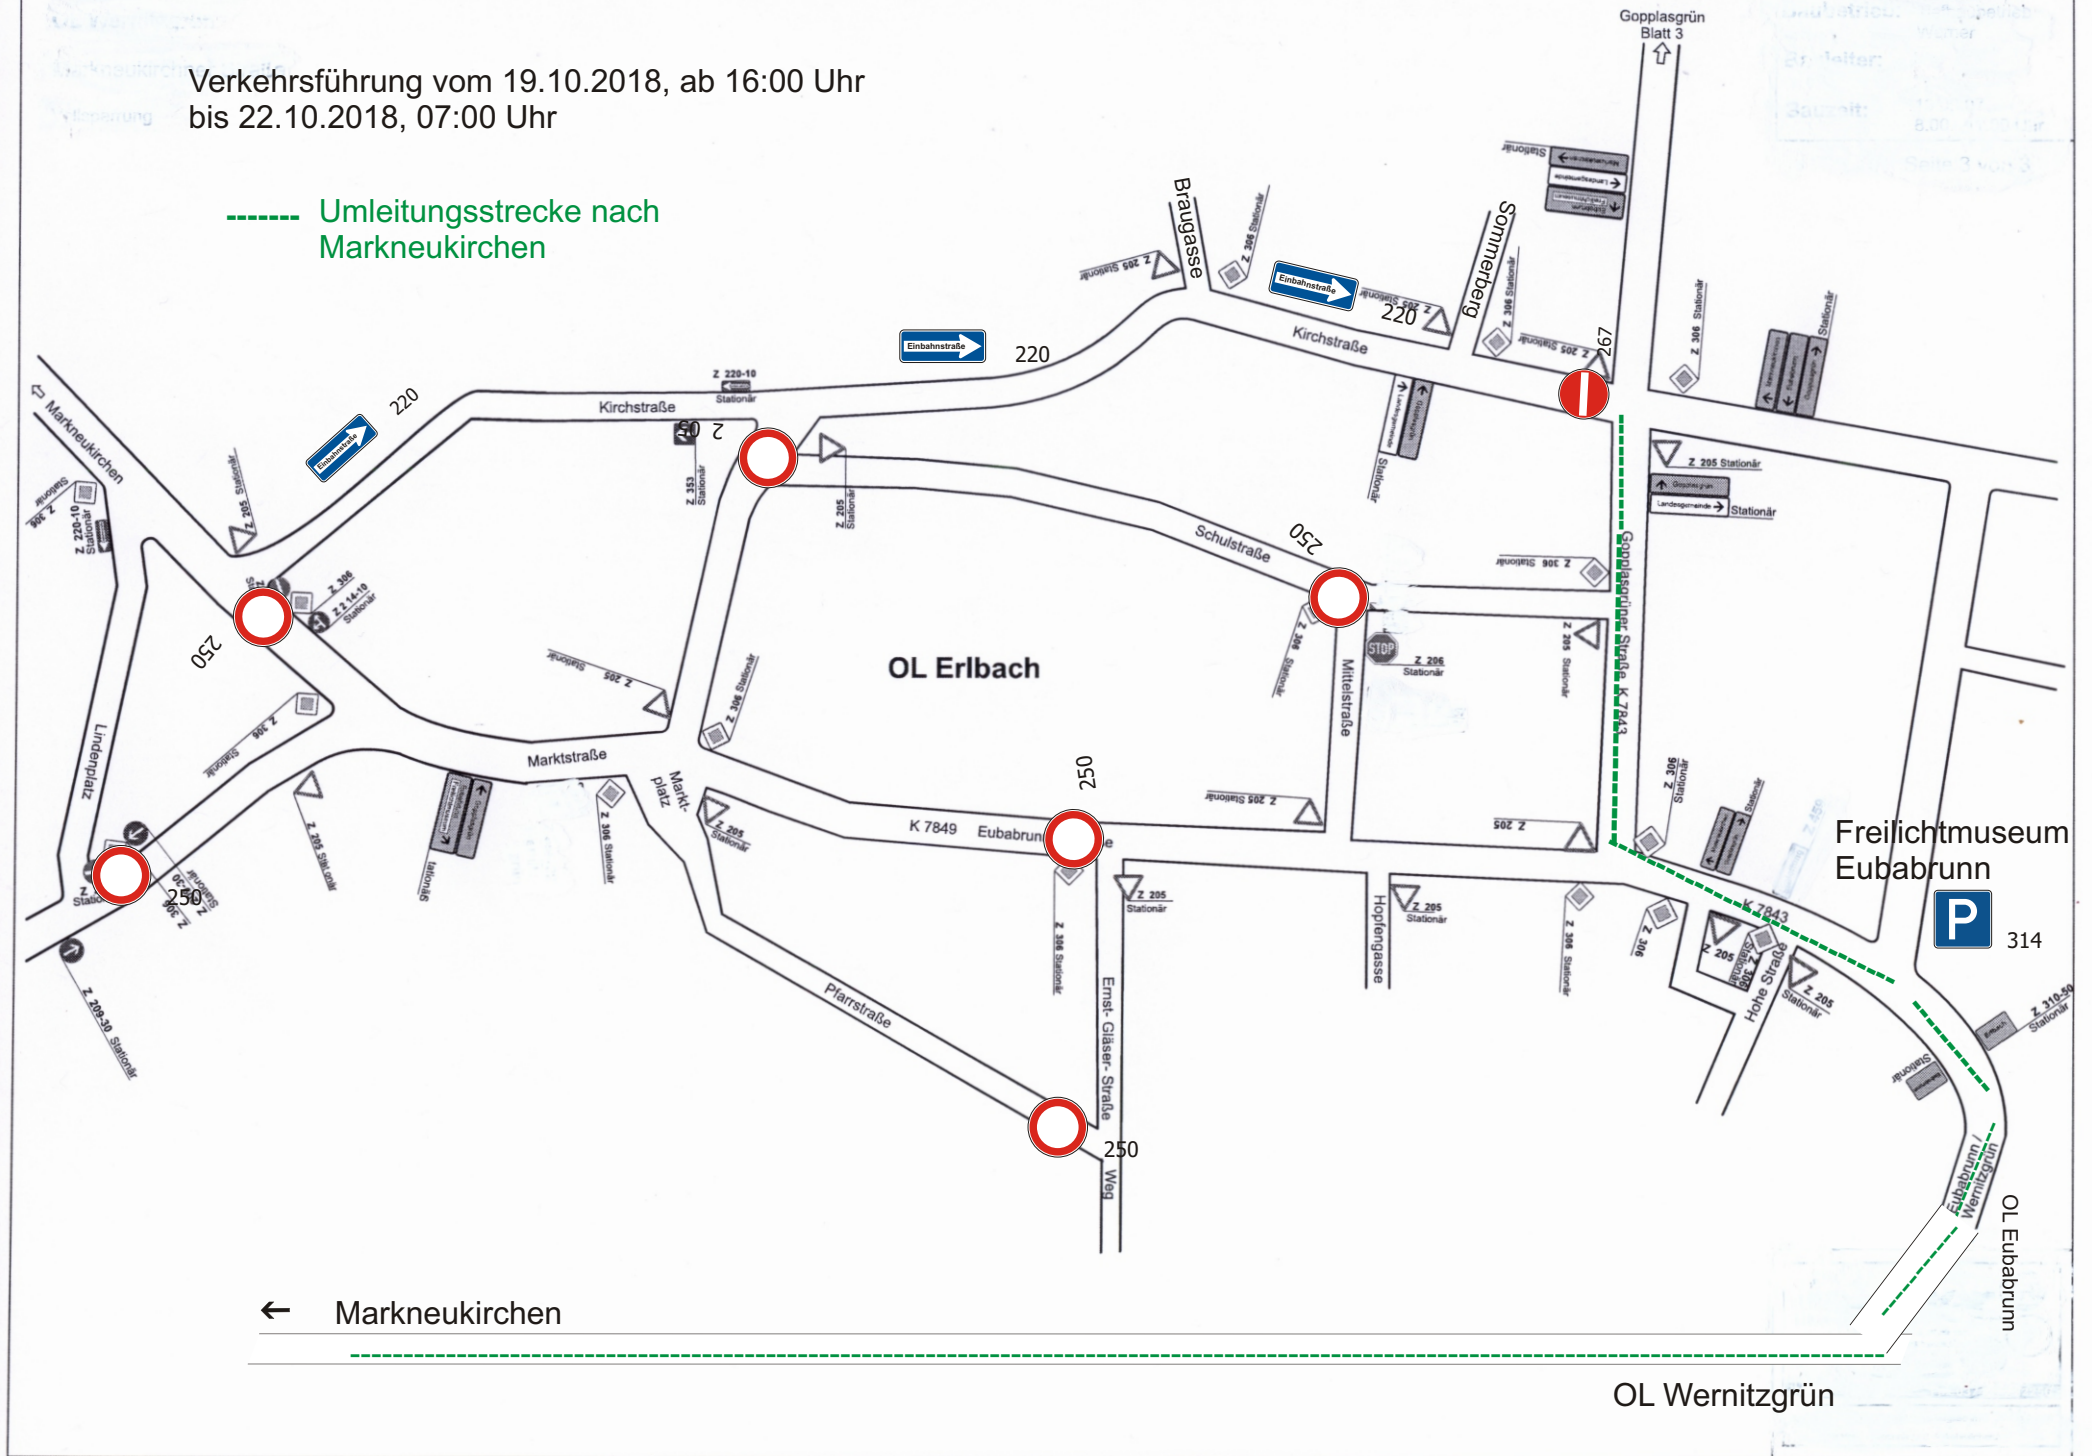

Verkehrsführung vom 19.10.2018, ab 16:00 Uhr  
bis 22.10.2018, 07:00 Uhr

----- Umleitungsstrecke nach  
Markneukirchen

← Markneukirchen

OL Wernitzgrün